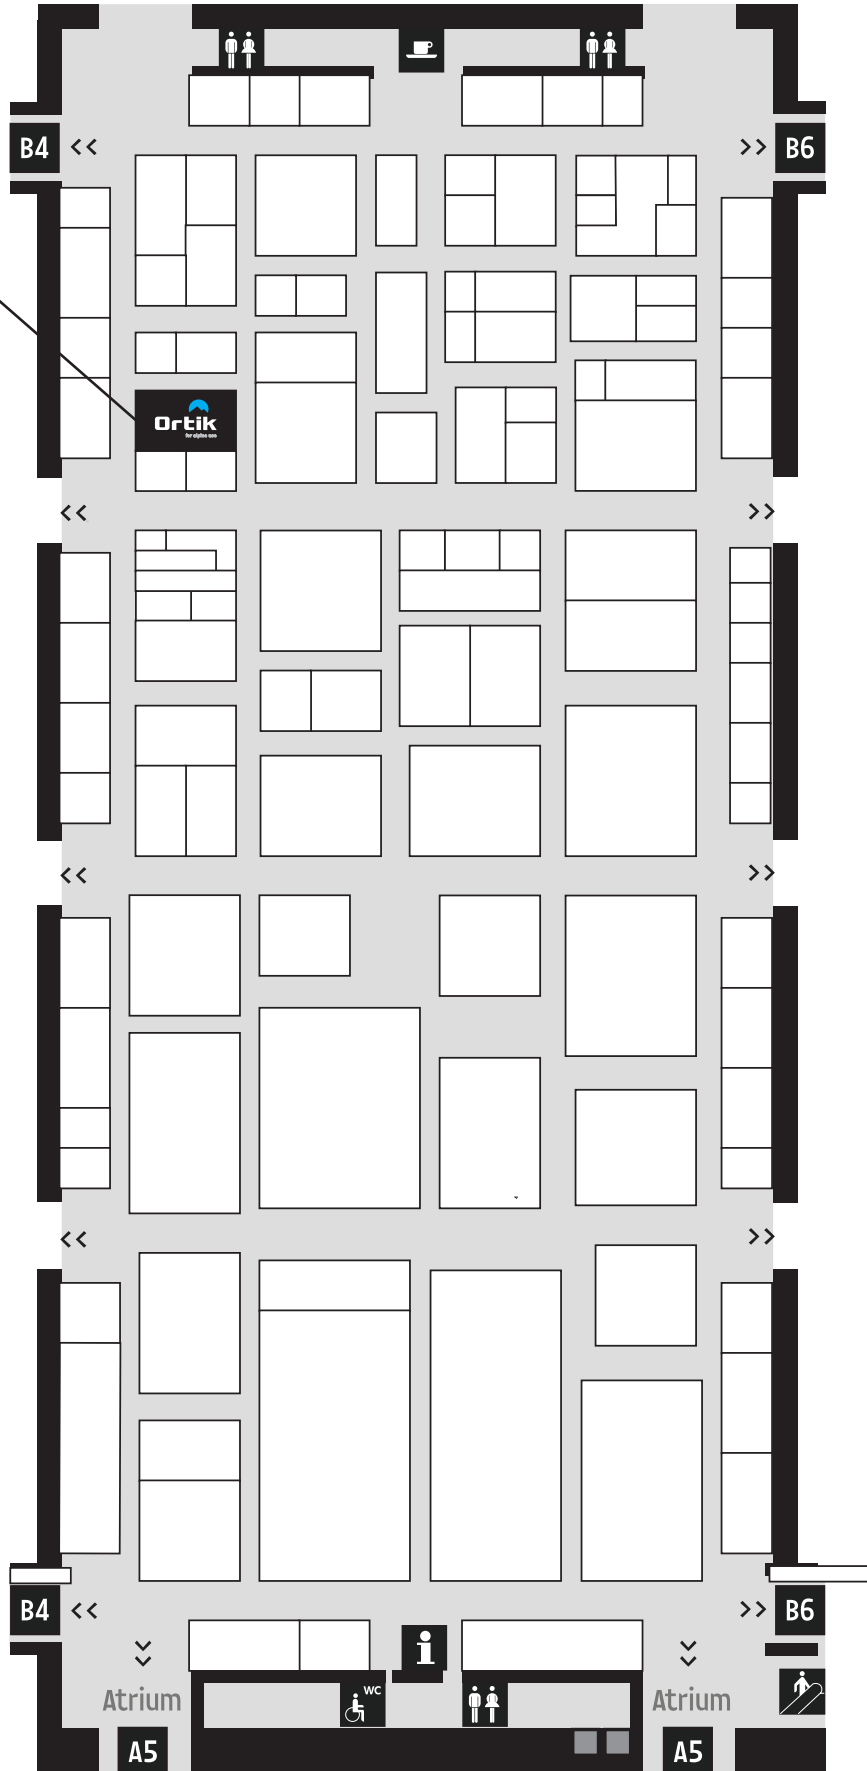

130A

our booth location
at the ISPO Show

CONTACTS

Pedro Carradinha
+351 919 181 403
pedro.carradinha@ortik.net

Nuno Monge
+351 917 826 478
nuno.monge@ortik.net