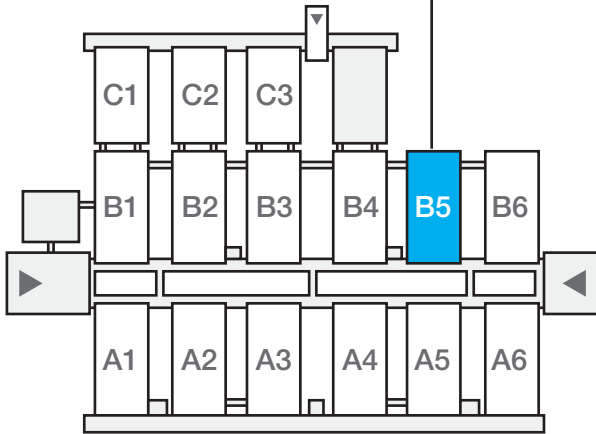

130A

our booth location
at the ISPO Show

CONTACTS

Pedro Carradinha
+351 919 181 403
pedro.carradinha@ortik.net

Nuno Monge
+351 917 826 478
nuno.monge@ortik.net